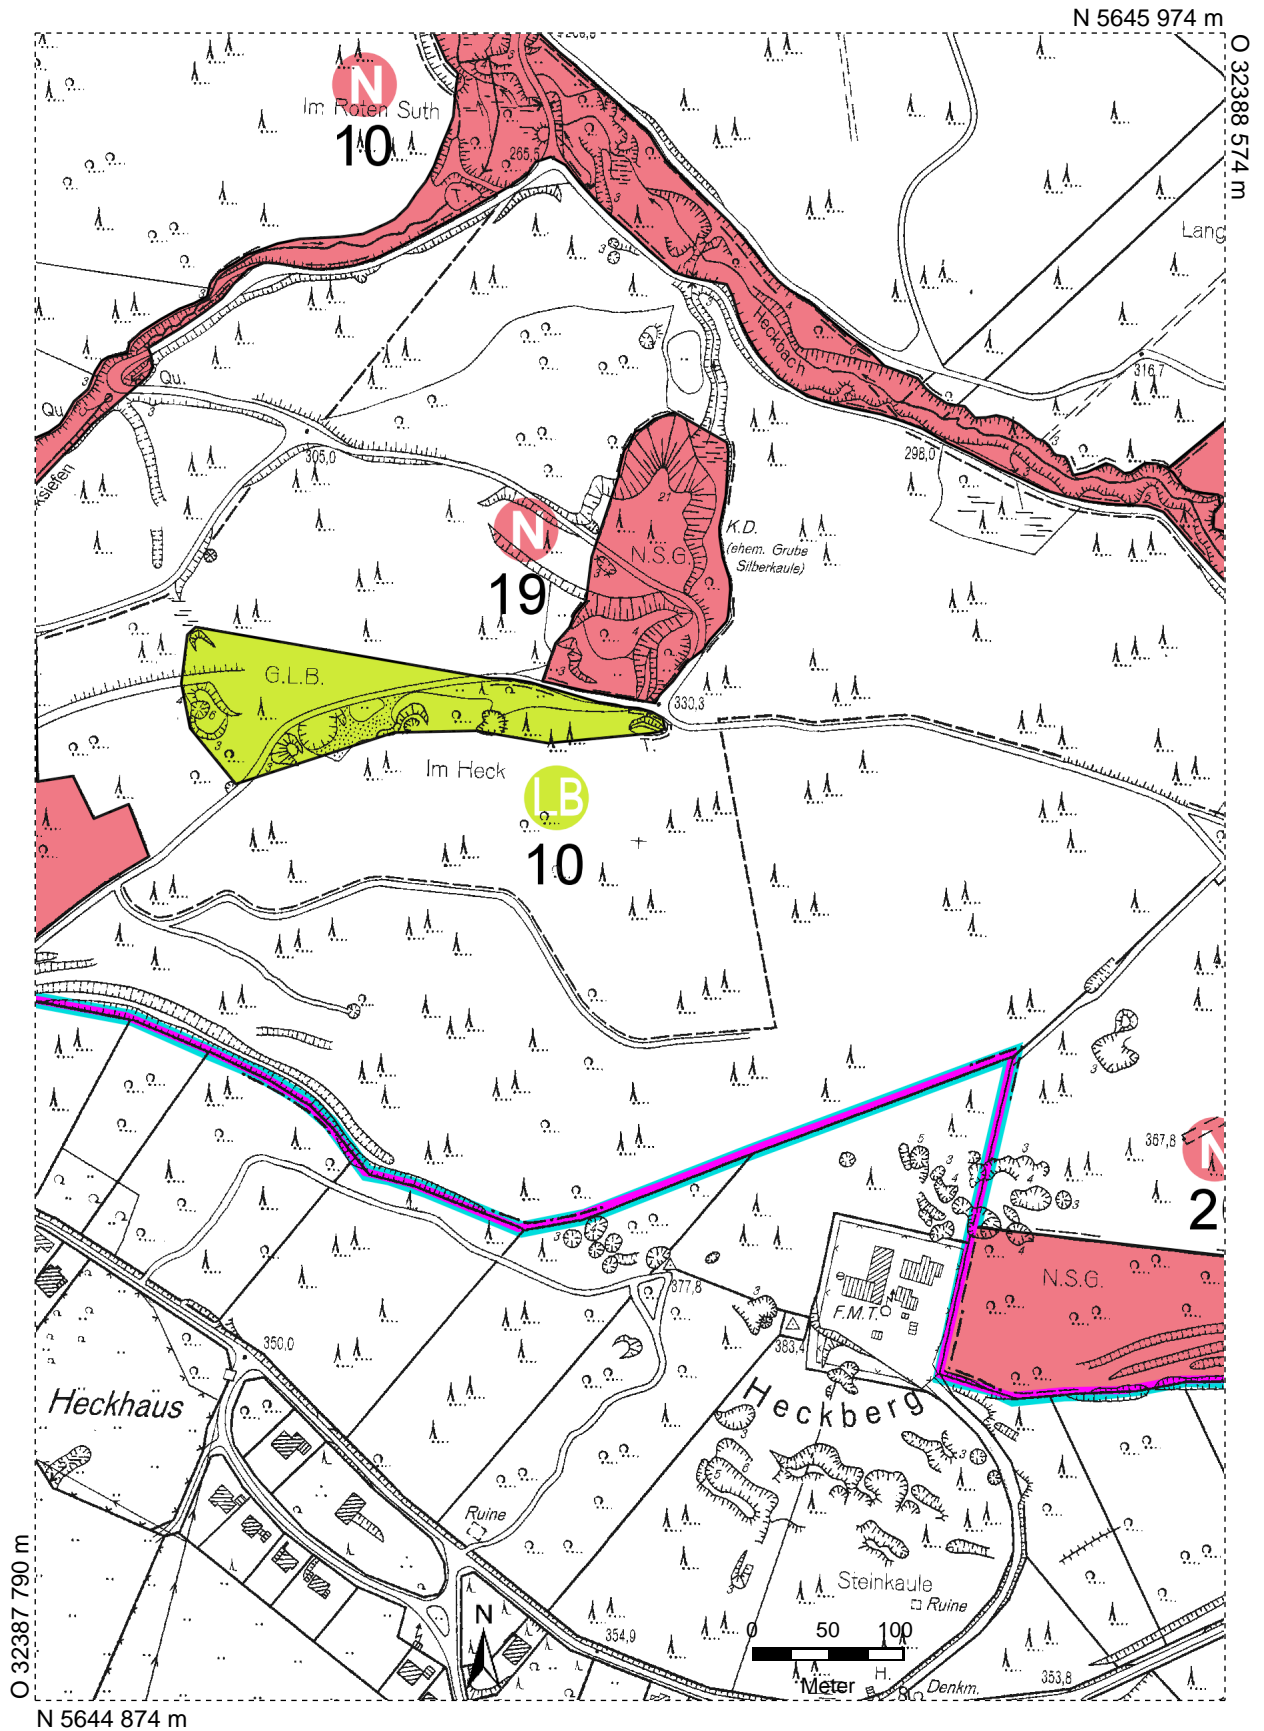

Druckansicht aus:

- RIO -

Maßstab 1 : 5000

Datum: 09.12.2016

Notizen:

Naturschutzgebiet
Grube Silberkaule

© Geobasisdaten: Oberbergischer Kreis, Der Landrat

Oberbergische Kommunen und des Landes NRW, Rheinisch-Bergischer Kreis, auf Karte, Geobasis NRW 2016