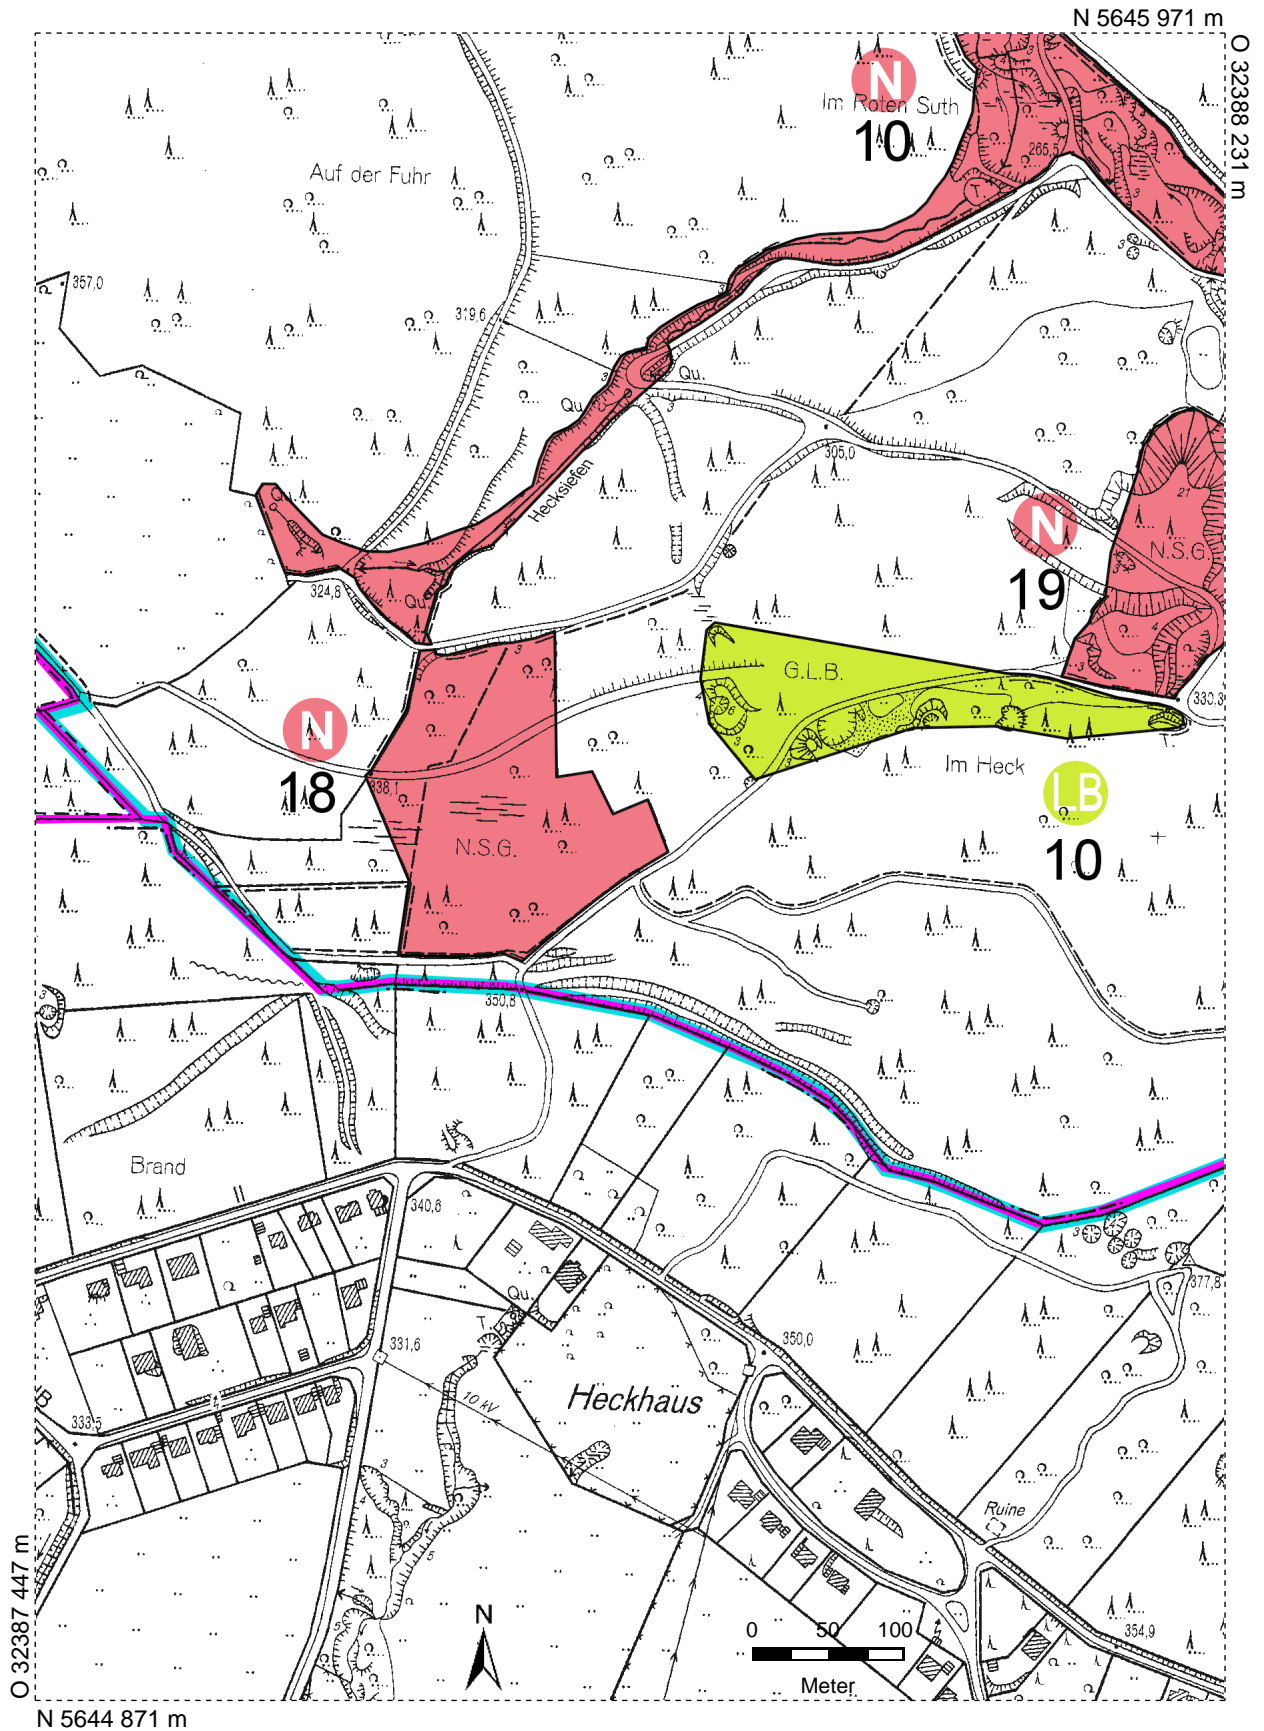

Druckansicht aus:

- RIO -

Maßstab 1 : 5000

Datum: 09.12.2016

Notizen:

Naturschutzgebiet
Buchenwald nördlich Heckhaus

© Geobasisdaten: Oberbergischer Kreis, Der Landrat

Oberbergische Kommunen und des Landes NRW, Rheinisch-Bergischer Kreis, auf Karte, Geobasis NRW 2016