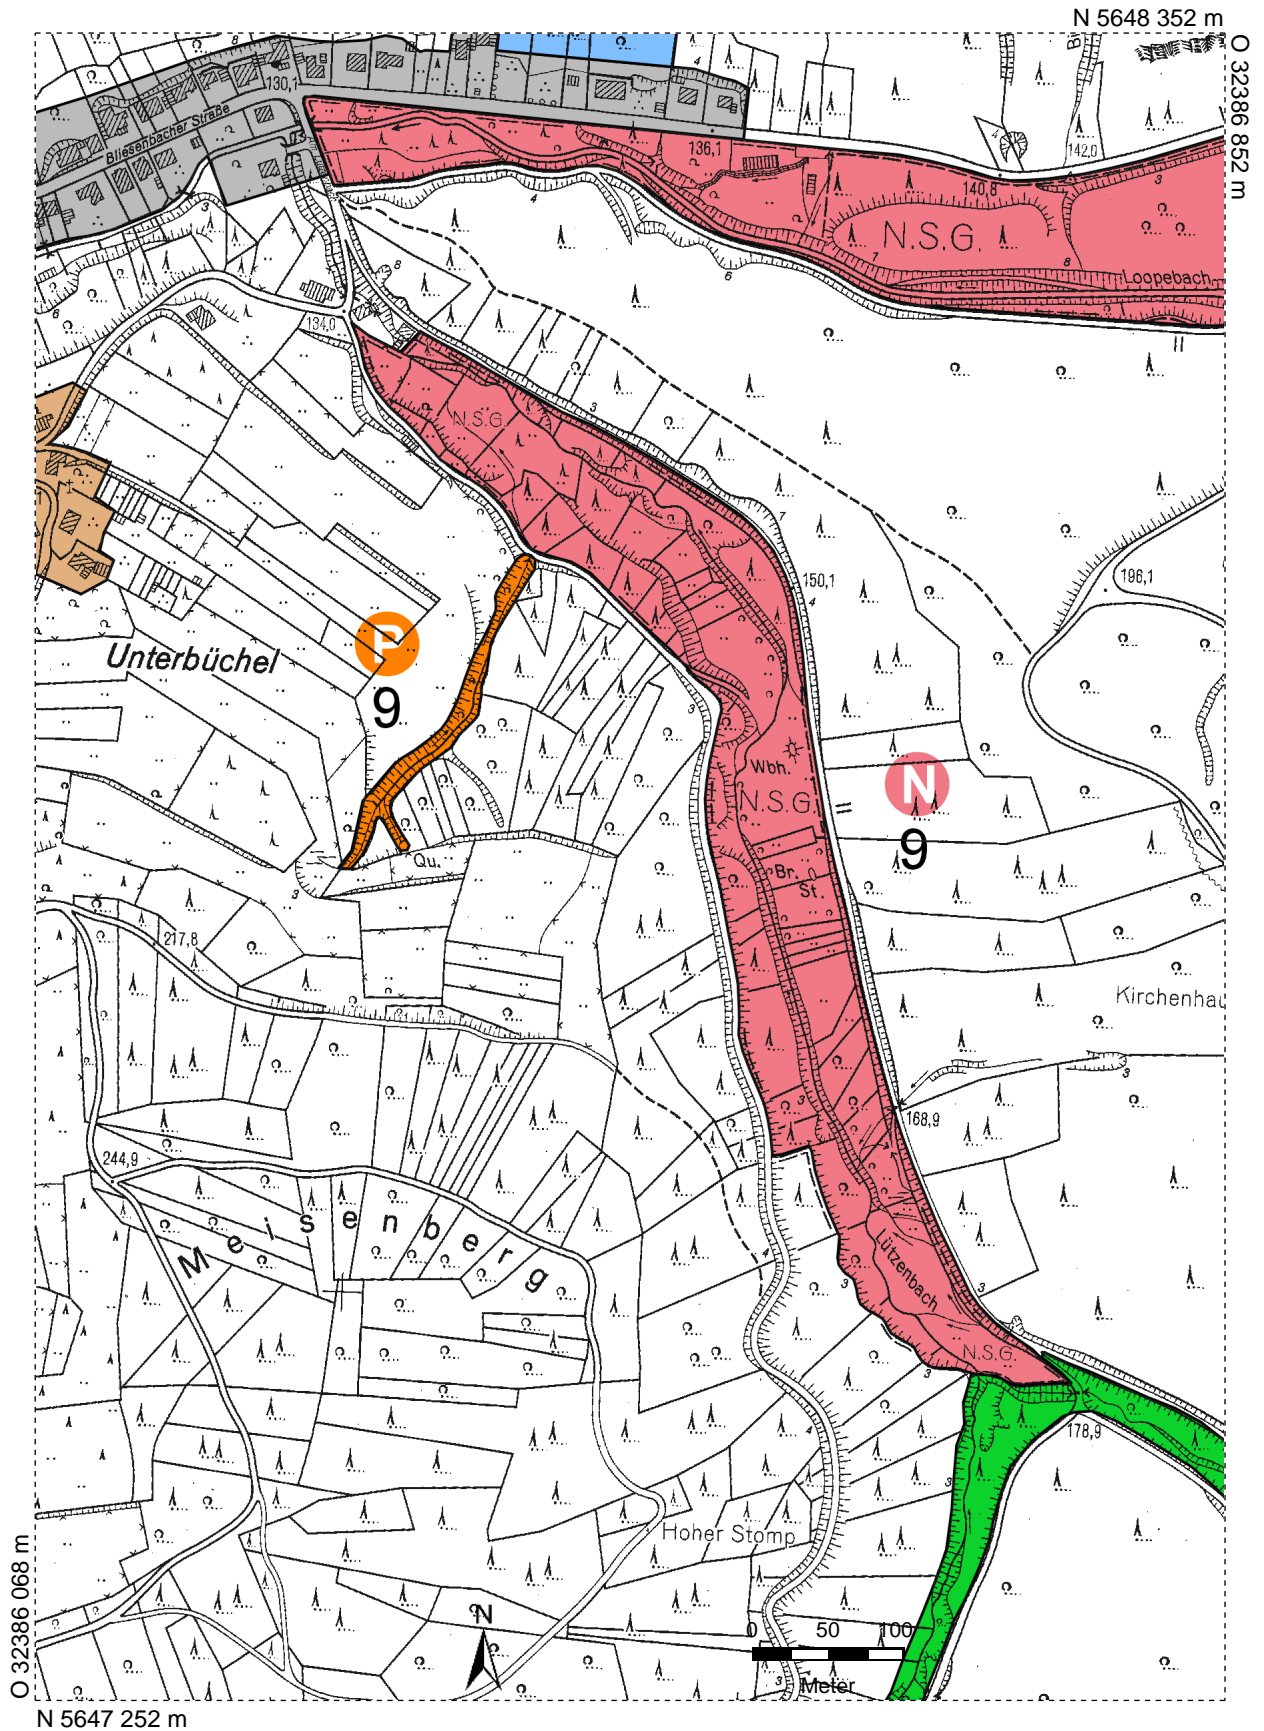

Druckansicht aus:

- RIO -

Maßstab 1 : 5000

Datum: 08.12.2016

Notizen:

Naturschutzgebiet  
Lützenbachtal

© Geobasisdaten: Oberbergischer Kreis, Der Landrat

Oberbergische Kommunen und des Landes NRW, Rheinisch-Bergischer Kreis, auf Karte, Geobasis NRW 2016