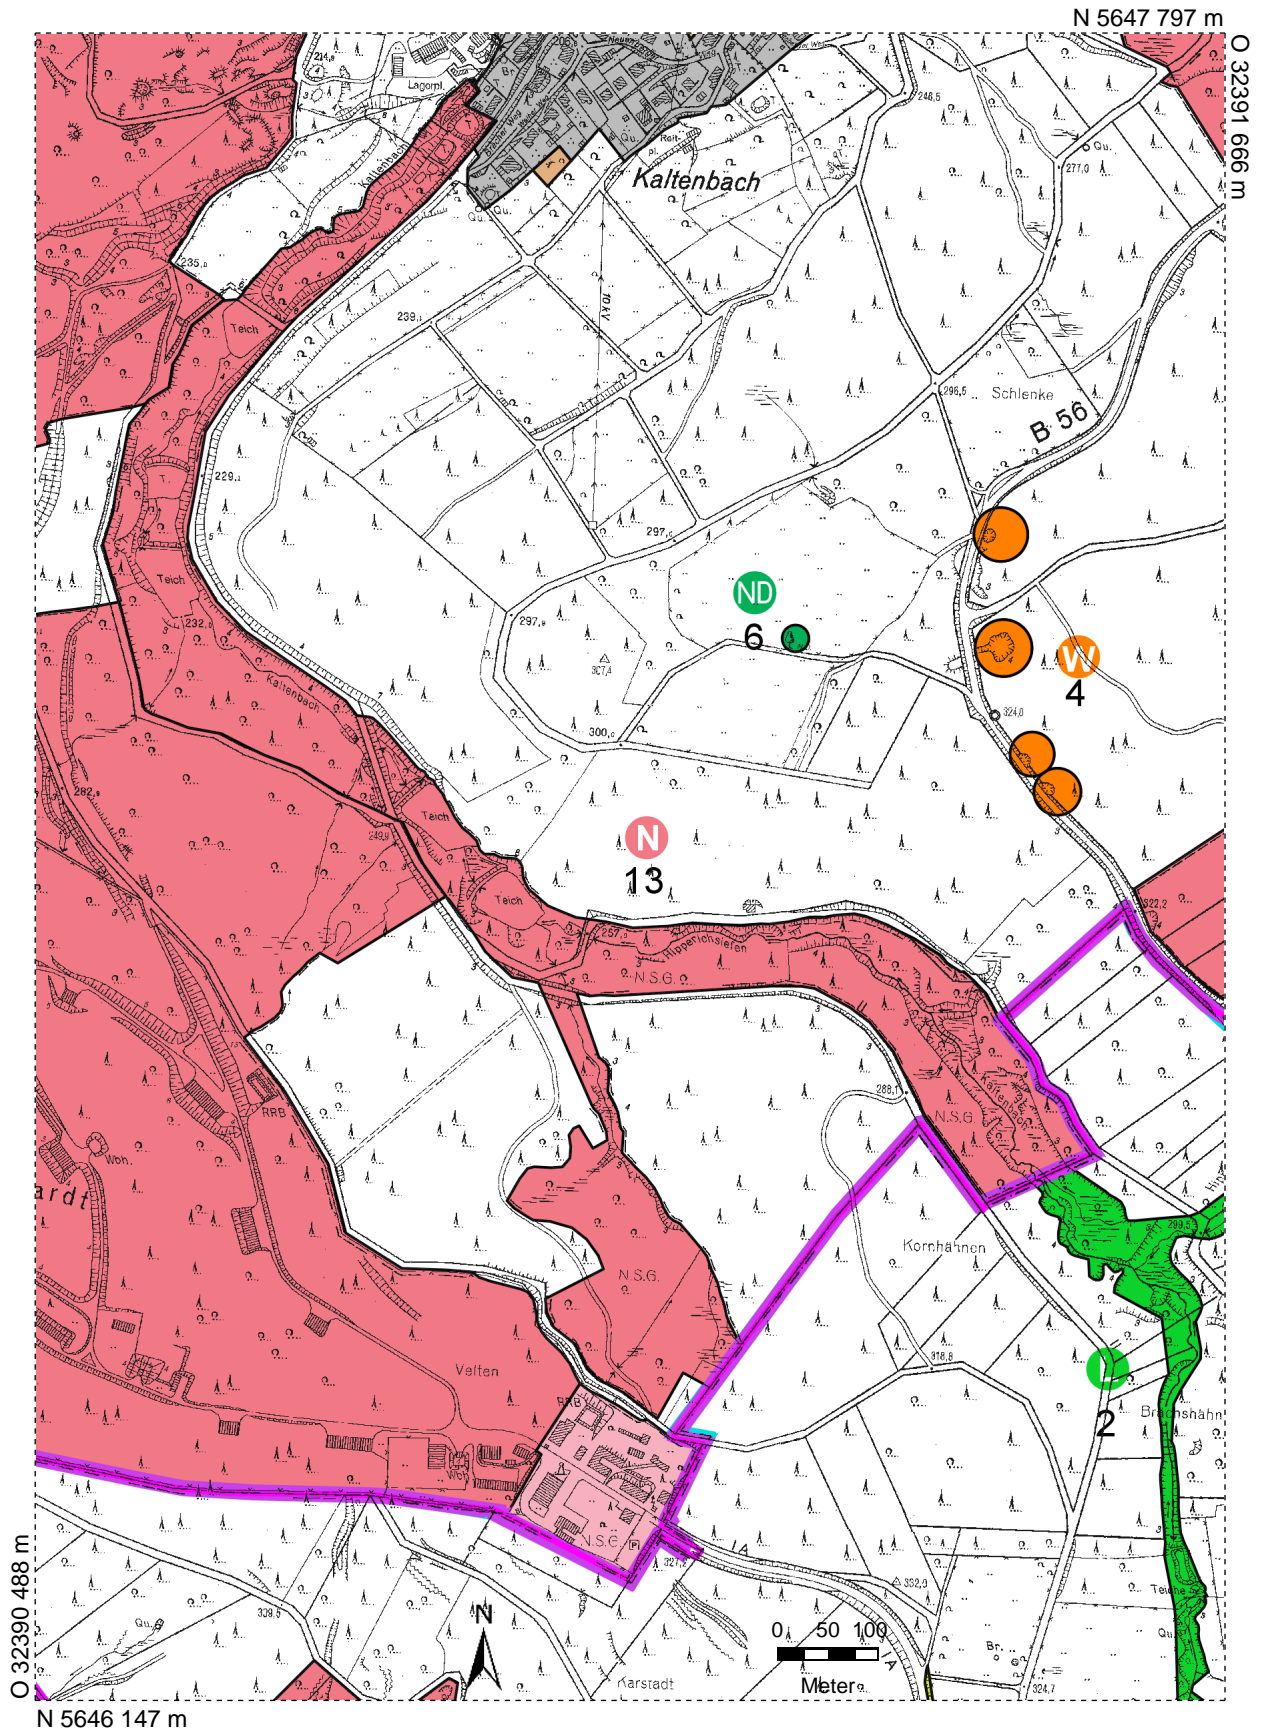

Druckansicht aus:

- RIO -

Maßstab 1 : 7500

Datum: 08.12.2016

Notizen:

Naturschutzgebiet  
Kaltenbach

© Geobasisdaten: Oberbergischer Kreis, Der Landrat

Oberbergische Kommunen und des Landes NRW, Rheinisch-Bergischer Kreis, auf Karte, Geobasis NRW 2016