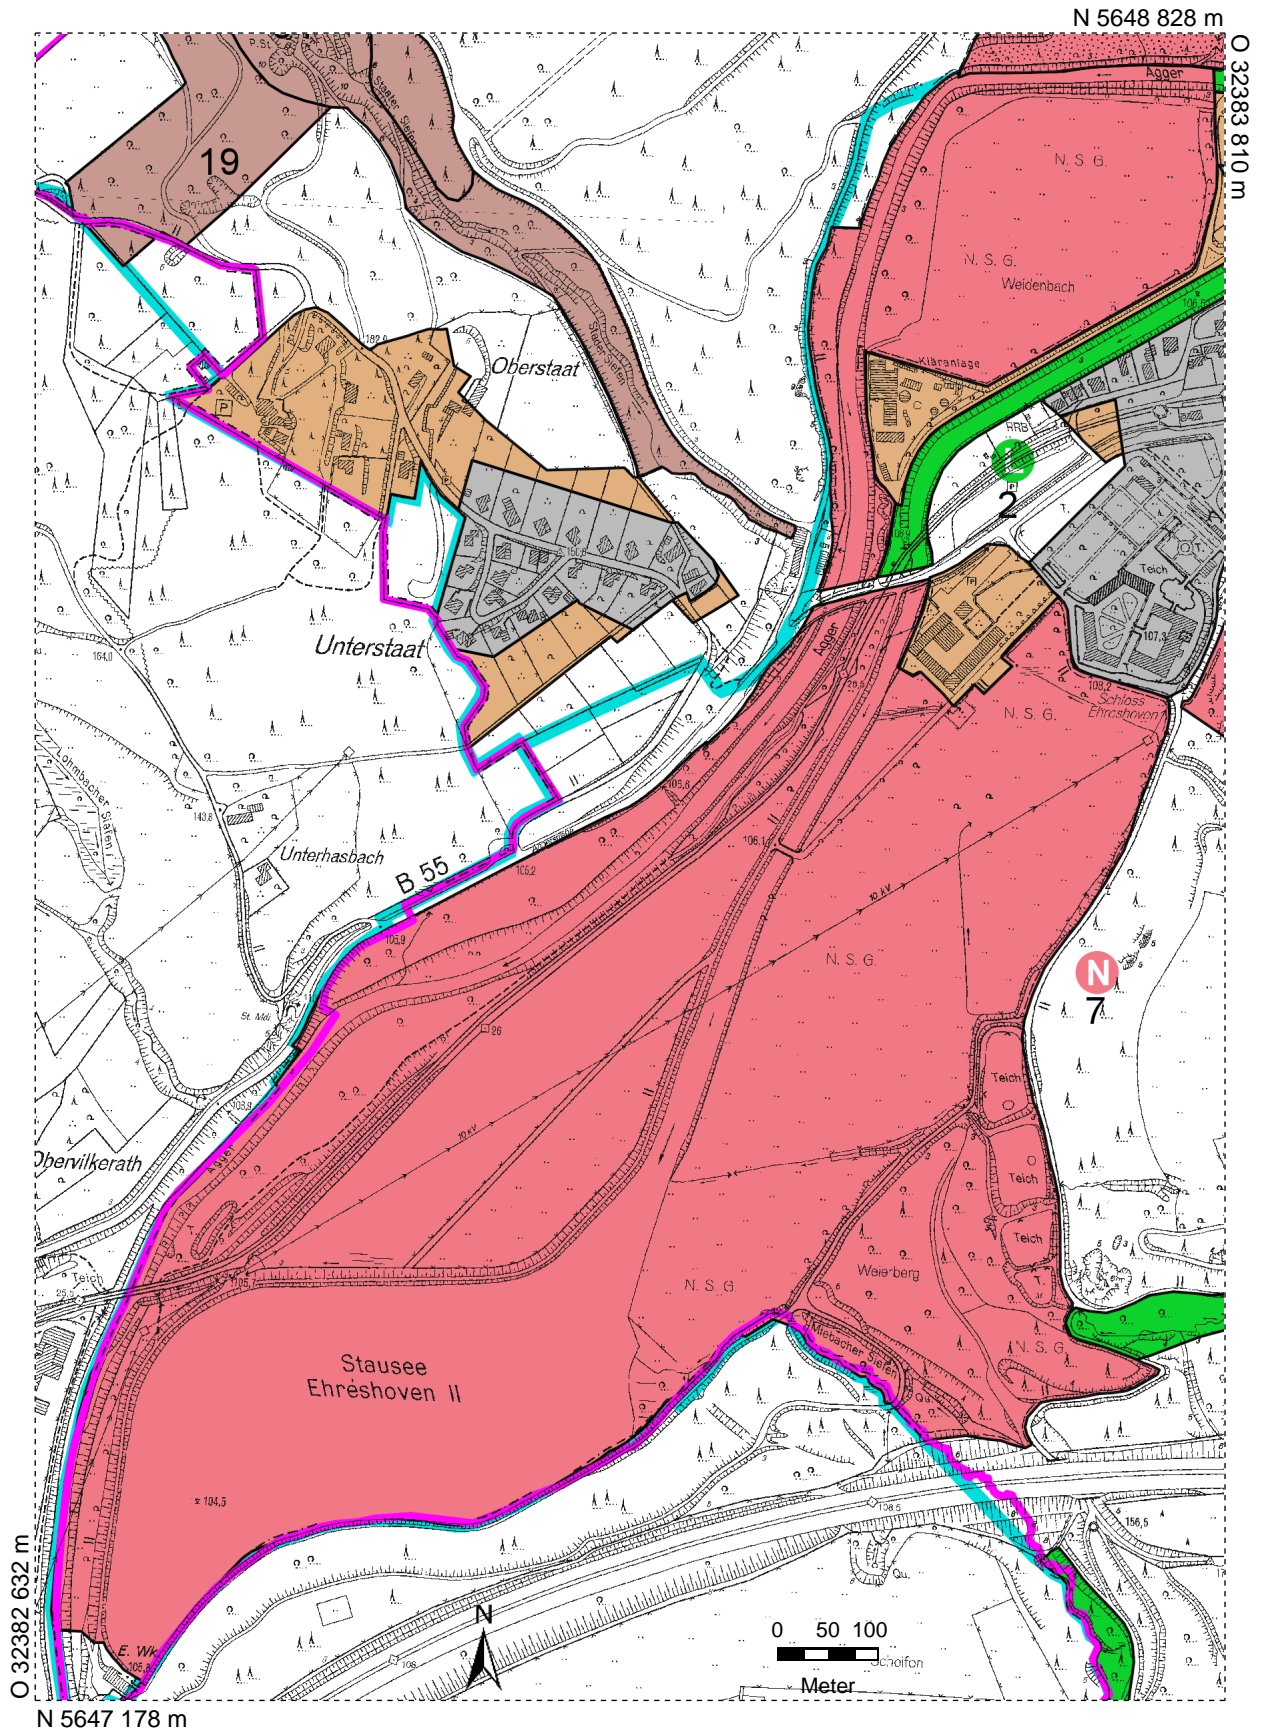

Druckansicht aus:

- RIO -

Maßstab 1 : 7500

Datum: 08.12.2016

Notizen:

Naturschutzgebiet
Aggeraue
Ehreshoven mit Weierberg

© Geobasisdaten: Oberbergischer Kreis, Der Landrat

Oberbergische Kommunen und des Landes NRW, Rheinisch-Bergischer Kreis, auf Karte, Geobasis NRW 2016