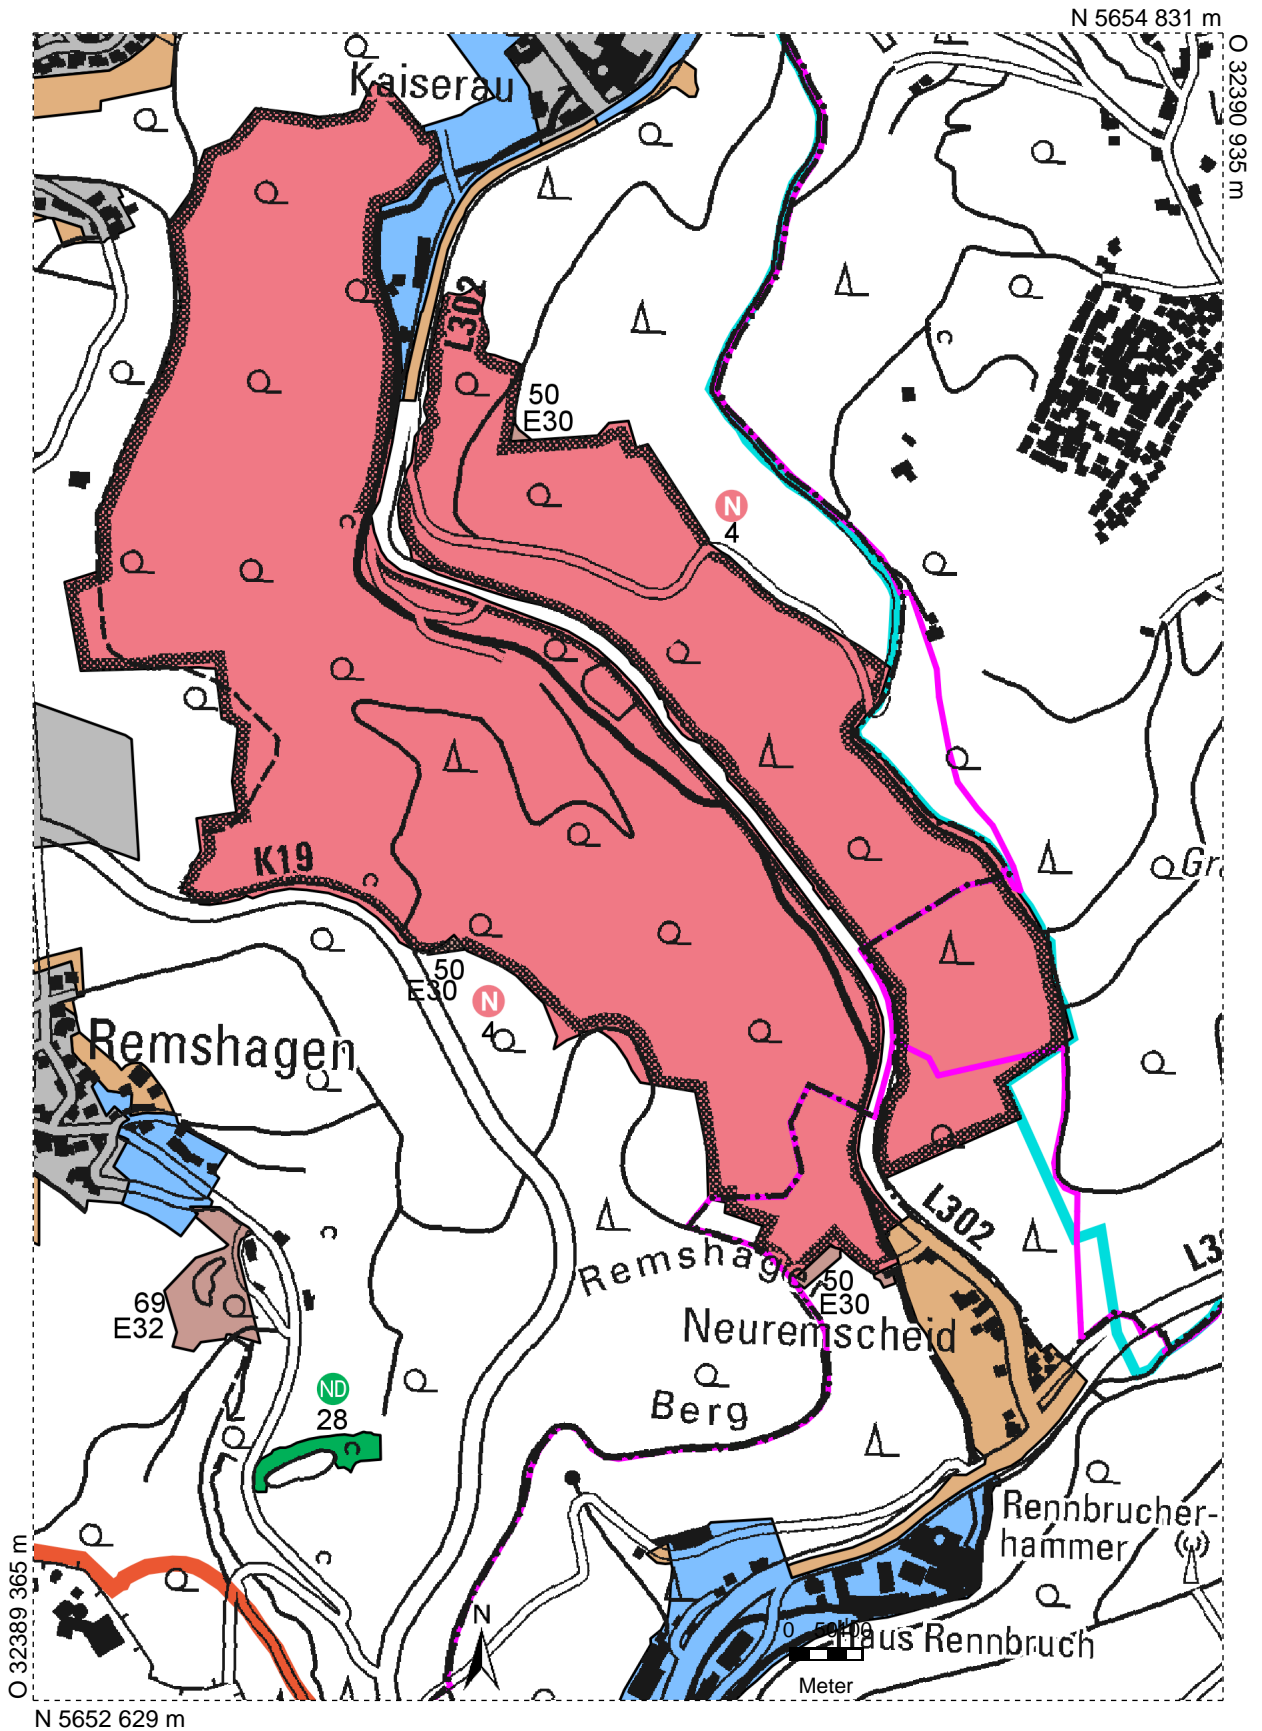

Druckansicht aus:

- RIO -

Maßstab 1 : 10000

Datum: 07.12.2016

Notizen:

Naturschutzgebiet Felsenthal

© Geobasisdaten: Oberbergischer Kreis, Der Landrat

Oberbergische Kommunen und des Landes NRW, Rheinisch-Bergischer Kreis, auf Karte, Geobasis NRW 2016