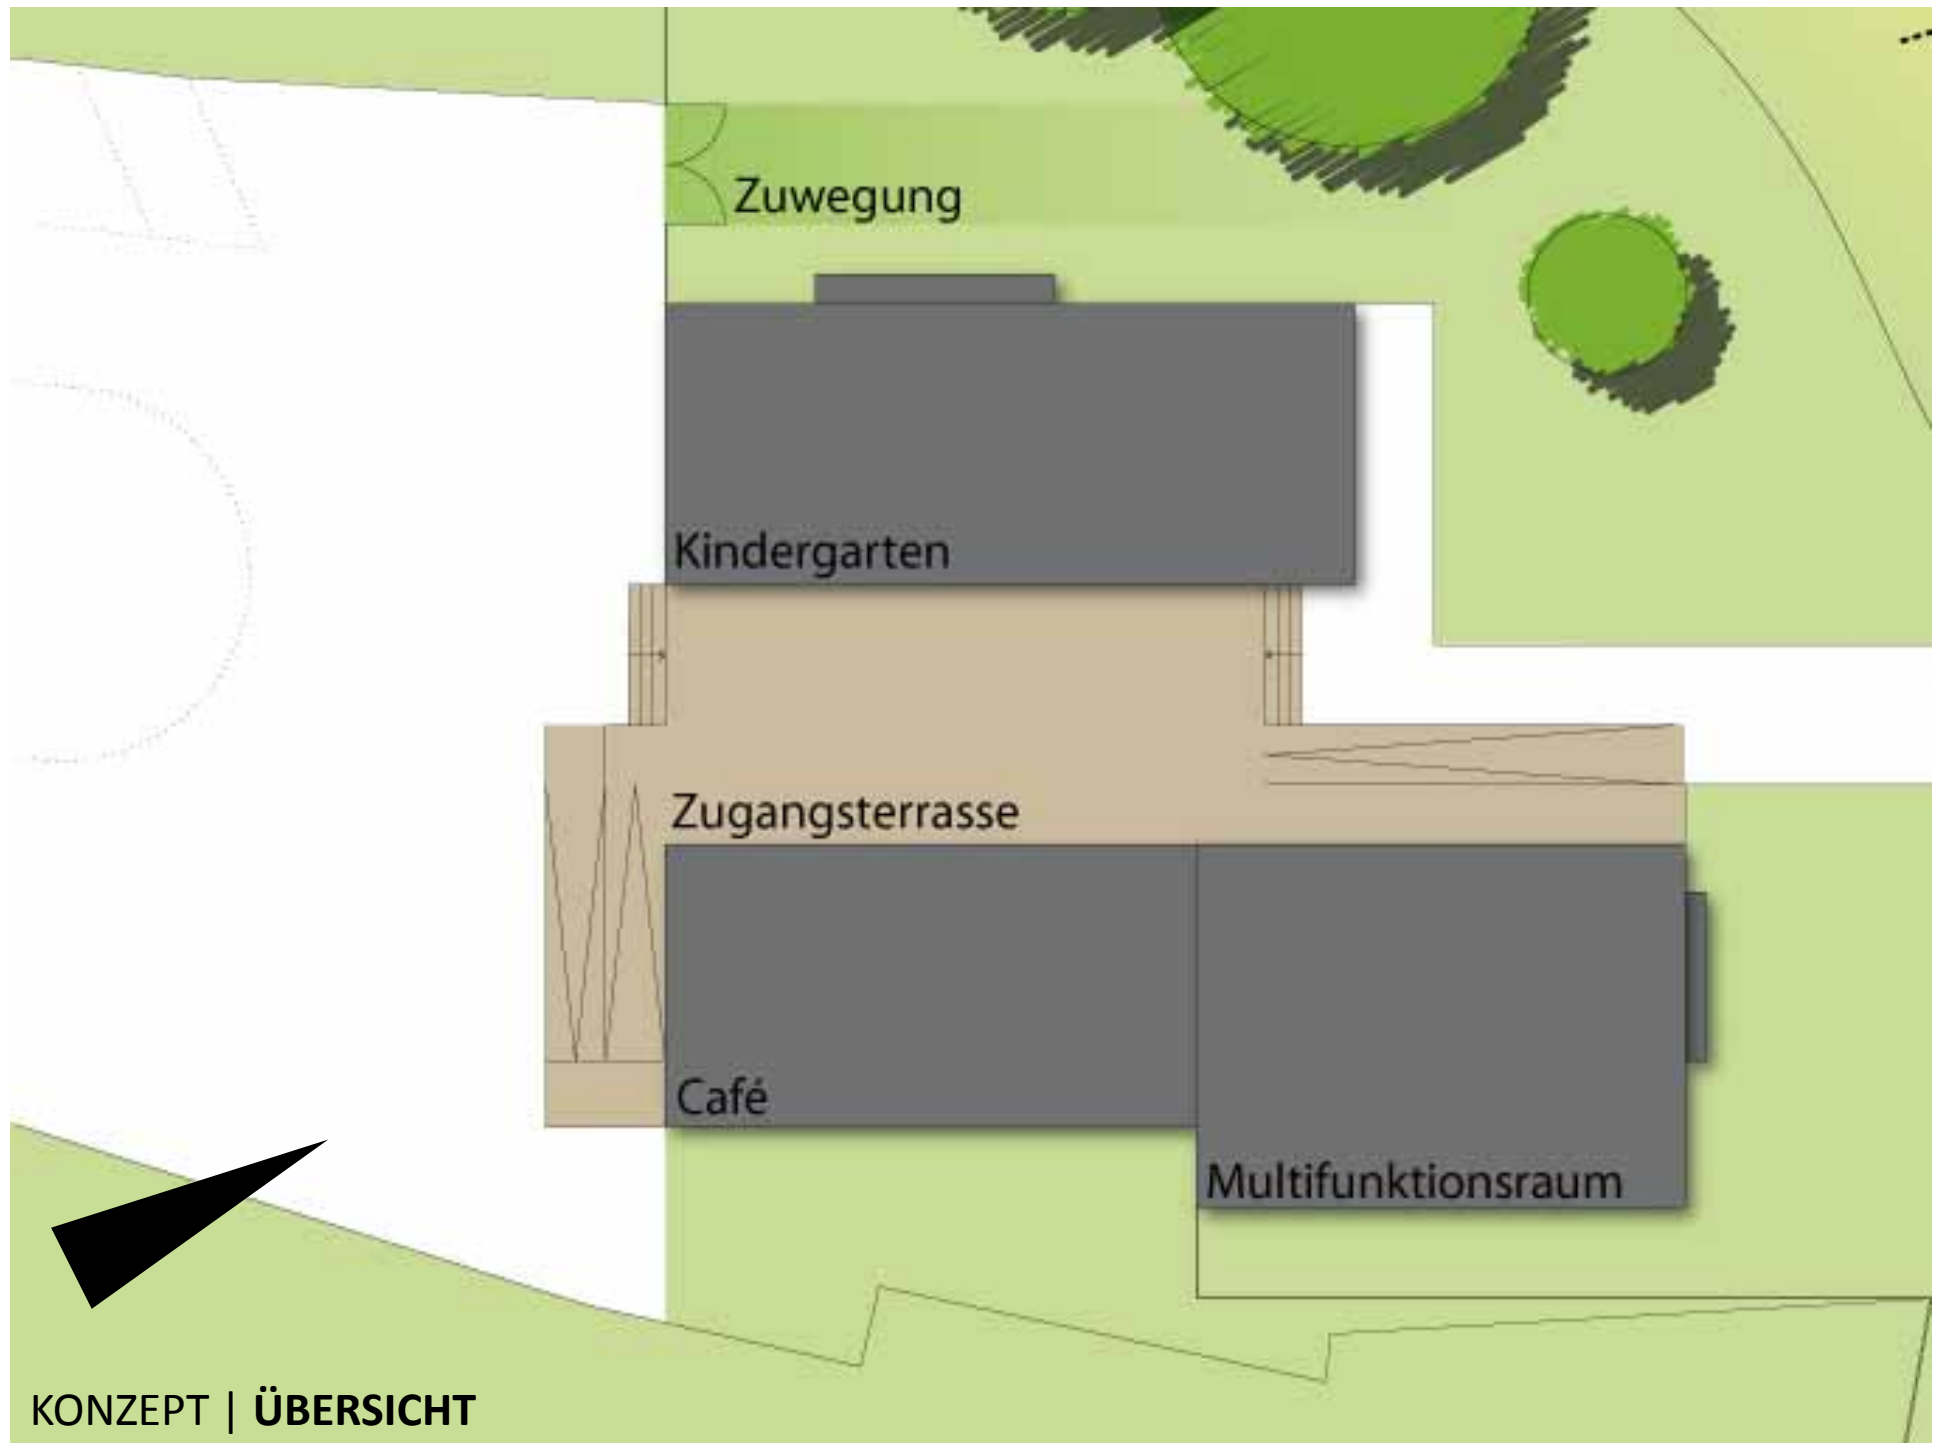

PROJEKTSTANDORT | **ALTES FREIBAD RÜNDEROTH** | DÖRRENBURG-GRUNDSTÜCK

- RENATURIERUNG DES FREIBADES
- GENERATIONENPARK „AGGERKURVE“ FÜR JUNG UND ALT
- IDEEN UND GESTALTUNG DURCH SCHÜLERGRUPPE

PROJEKTSTANDORT | **ALTES FREIBAD RÜNDEROTH** | KONZEPT GENERATIONENPARK

- UMNUTZUNG DES FREIBADGEBÄUDES ZU EINEM GENERATIONENZENTRUM FÜR JUNG UND ALT
- ERARBEITUNG DES KONZEPTS DURCH SCHÜLERGRUPPE

PROJEKTSTANDORT | **ALTES FREIBAD RÜNDEROTH** | KONZEPT GEBÄUDEUMNUTZUNG

- ENTSTEHUNG EINES NATURKINDERGARTENS AUF DEM DÖRRENBURG-GRUNDSTÜCK

AGGERKURVE **WORKSHOP**

WORKSHOP | ORTSBEGEHUNG

WORKSHOP | BRAINSTORMING

WORKSHOP | KONZEPTERARBEITUNG

AGGERKURVE **KONZEPT**

KONZEPT | BESTAND

KONZEPT | RÜCKBAU

KONZEPT | GRUNDRISS

KONZEPT | PERSPEKTIVE RÜCKSEITE

KONZEPT | PERSPEKTIVE ZUGANGSTERRASSE

KONZEPT | ÜBERBLICK GENERATIONENPARK

KONZEPT | PERSPEKTIVE BOULEPLATZ

KONZEPT | PERSPEKTIVE RELAX-TERRASSEN