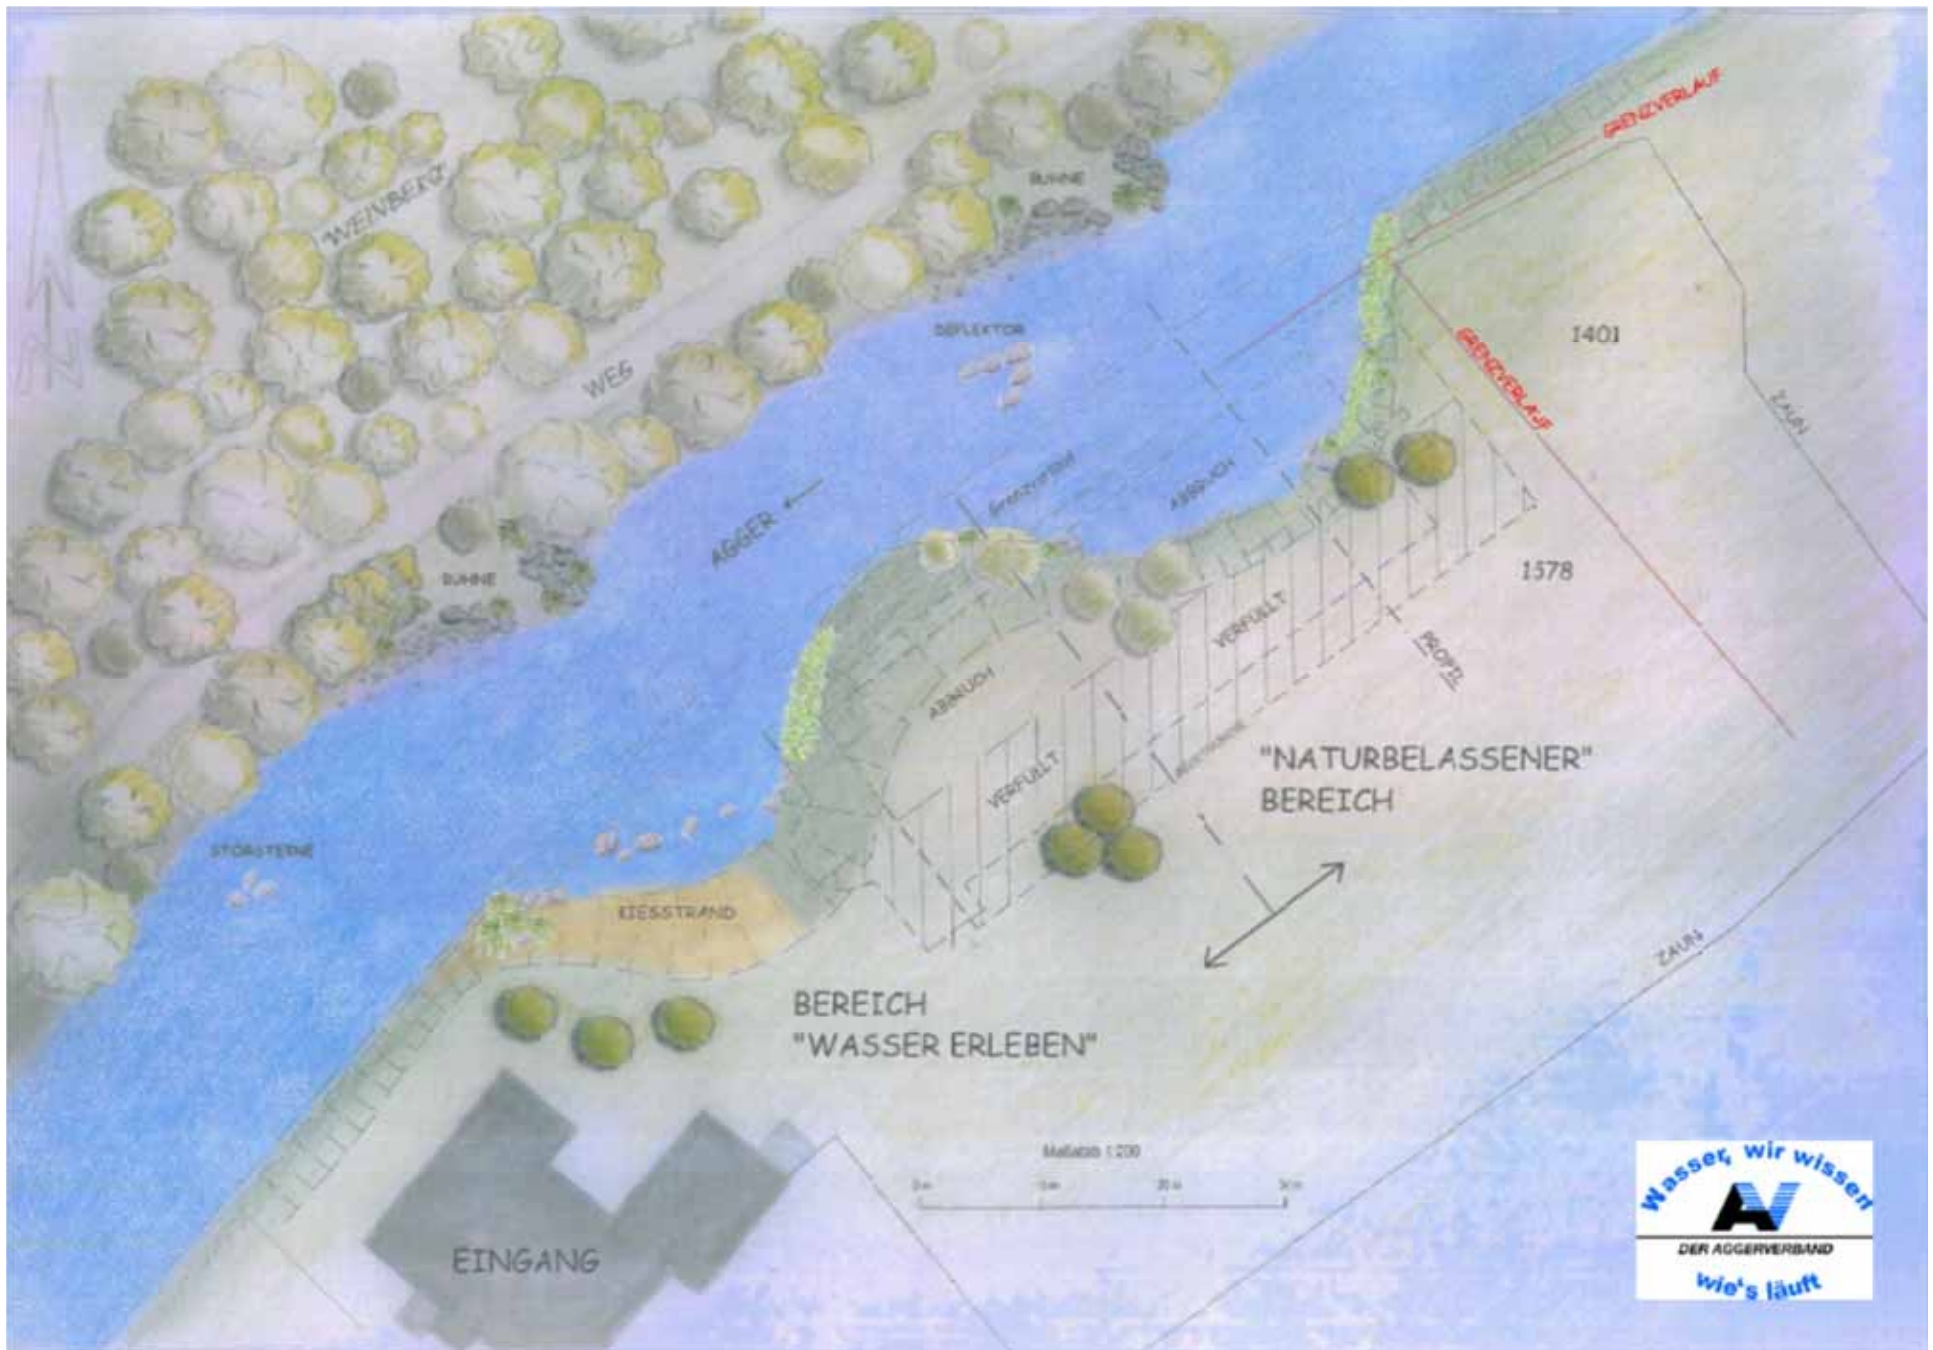

PROJEKT **AGGERKURVE**

Renaturierung und Umgestaltung Freibadgelände Ränderoth

Ufergestaltung und Abbruch Becken

ÜBERSICHT | ORTSLAGE RÜNDEROTH

BESTAND | SCHWIMMBECKEN

BESTAND | BETRIEBSGEBÄUDE

ÜBERSICHT | RENATURIERUNG

ÜBERSICHT | RENATURIERUNG

AGGERKURVE **ANALYSE**

PROJEKTSTANDORT | ALTES FREIBAD RÜNDEROTH

PROJEKTSTANDORT | **ALTES FREIBAD RÜNDEROTH** | GRUNDSTÜCK

PROJEKTSTANDORT | **ALTES FREIBAD RÜNDEROTH** | BESTEHENDES GEBÄUDE

PROJEKTSTANDORT | **ALTES FREIBAD RÜNDEROTH** | DÖRRENBURG-GRUNDSTÜCK

- RENATURIERUNG DES FREIBADES
- GENERATIONENPARK „AGGERKURVE“ FÜR JUNG UND ALT
- IDEEN UND GESTALTUNG DURCH SCHÜLERGRUPPE

PROJEKTSTANDORT | **ALTES FREIBAD RÜNDEROTH** | KONZEPT GENERATIONENPARK

- UMNUTZUNG DES FREIBADGEBÄUDES ZU EINEM GENERATIONENZENTRUM FÜR JUNG UND ALT
- ERARBEITUNG DES KONZEPTS DURCH SCHÜLERGRUPPE

PROJEKTSTANDORT | **ALTES FREIBAD RÜNDEROTH** | KONZEPT GEBÄUDEUMNUTZUNG

- ENTSTEHUNG EINES NATURKINDERGARTENS AUF DEM DÖRRENBURG-GRUNDSTÜCK