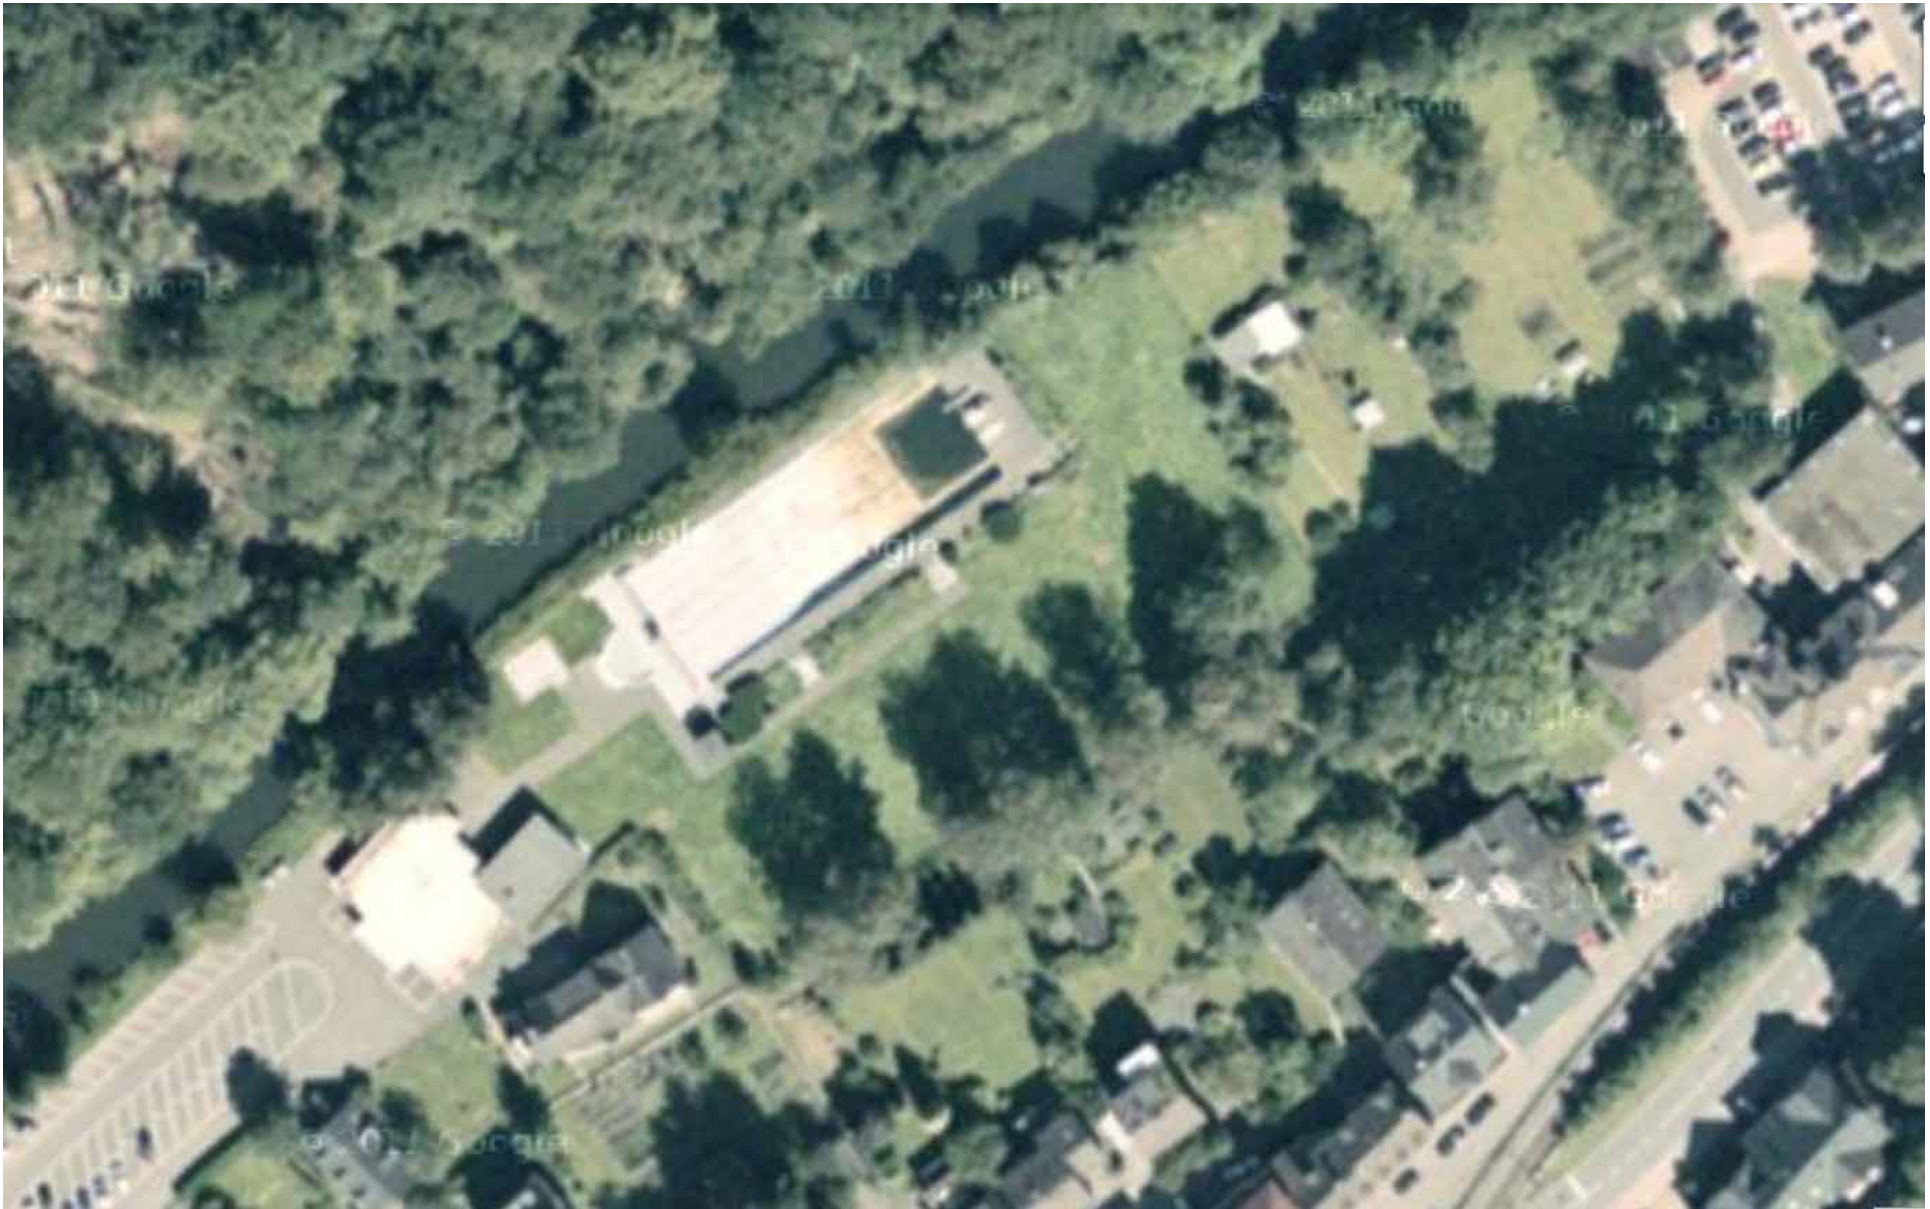

PROJEKT **AGGERKURVE**

Renaturierung und Umgestaltung Freibadgelände Ränderoth

Ufergestaltung und Abbruch Becken

ÜBERSICHT | ORTSLAGE RÜNDEROTH

BESTAND | SCHWIMMBECKEN

BESTAND | BETRIEBSGEBÄUDE

ÜBERSICHT | RENATURIERUNG

ÜBERSICHT | RENATURIERUNG

AGGERKURVE **ANALYSE**

PROJEKTSTANDORT | ALTES FREIBAD RÜNDEROTH

PROJEKTSTANDORT | **ALTES FREIBAD RÜNDEROTH** | GRUNDSTÜCK

PROJEKTSTANDORT | **ALTES FREIBAD RÜNDEROTH** | BESTEHENDES GEBÄUDE

PROJEKTSTANDORT | **ALTES FREIBAD RÜNDEROTH** | DÖRRENBURG-GRUNDSTÜCK

- RENATURIERUNG DES FREIBADES
- GENERATIONENPARK „AGGERKURVE“ FÜR JUNG UND ALT
- IDEEN UND GESTALTUNG DURCH SCHÜLERGRUPPE

PROJEKTSTANDORT | **ALTES FREIBAD RÜNDEROTH** | KONZEPT GENERATIONENPARK

- UMNUTZUNG DES FREIBADGEBÄUDES ZU EINEM GENERATIONENZENTRUM FÜR JUNG UND ALT
- ERARBEITUNG DES KONZEPTS DURCH SCHÜLERGRUPPE

PROJEKTSTANDORT | **ALTES FREIBAD RÜNDEROTH** | KONZEPT GEBÄUDEUMNUTZUNG

- ENTSTEHUNG EINES NATURKINDERGARTENS AUF DEM DÖRRENBURG-GRUNDSTÜCK